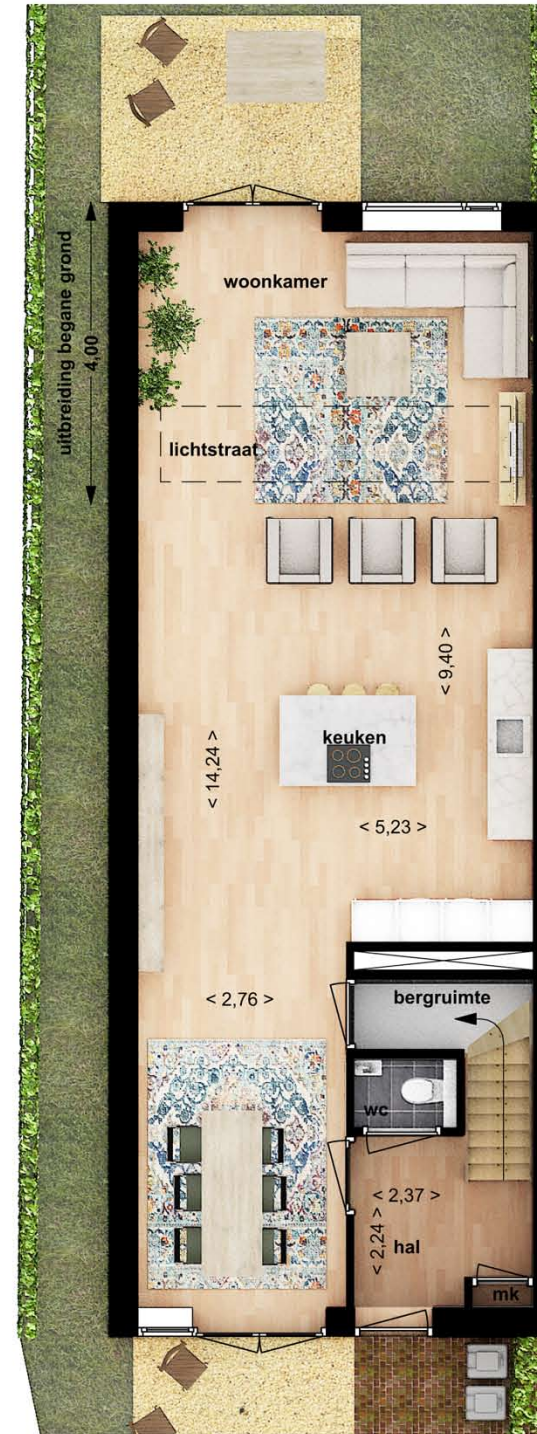

BOUWNUMMER 3
Begane grond
Schaal 1:100

BOUWNUMMER 3
Verdieping
Schaal 1:100

BOUWNUMMER 3 OPTIE
Begane grond
Schaal 1:100
uitbouw woonkamer 2 meter
met lichtstraat (plat dak)

BOUWNUMMER 3 OPTIE
Begane grond
Schaal 1:100
uitbouw woonkamer 4 meter
met lichtstraat (plat dak)

BOUWNUMMER 3 OPTIE
Begane grond
Schaal 1:100
In plaats van een kleine berging
een tuinkamer
(niet mogelijk in combinatie met
verlengde woonkamer)

BOUWNUMMER 3 OPTIE
Begane grond
Schaal 1:100
In plaats van een kleine berging
kantoor aan huis met toilet en
grotere buitenberging
(niet mogelijk in combinatie met
verlengde woonkamer)