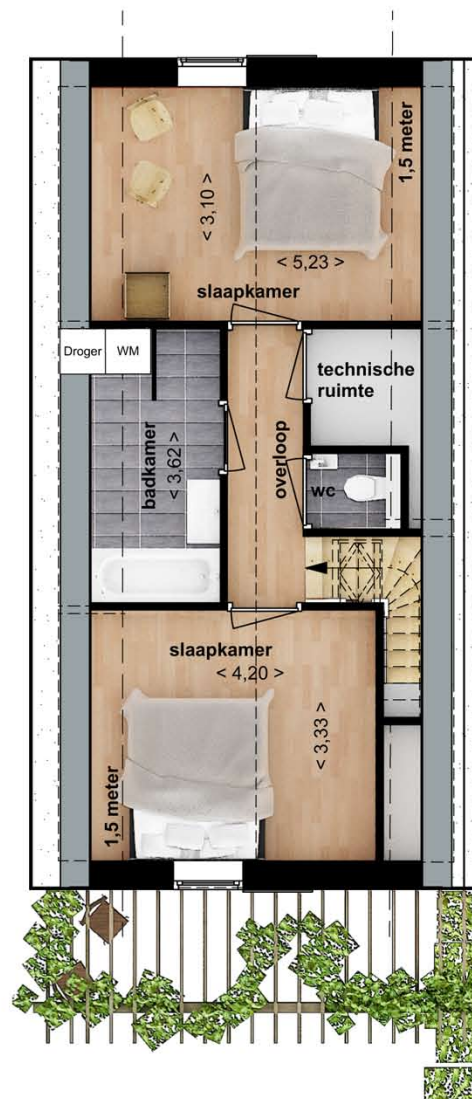

BOUWNUMMER 3
Begane grond
Schaal 1:100

BOUWNUMMER 3
Verdieping
Schaal 1:100

BOUWNUMMER 3 OPTIE
Begane grond
Schaal 1:100
uitbouw woonkamer 2 meter
met lichtstraat (plat dak)

BOUWNUMMER 3 OPTIE
Begane grond
Schaal 1:100
uitbouw woonkamer 4 meter
met lichtstraat (plat dak)

BOUWNUMMER 3 OPTIE
Begane grond
Schaal 1:100
In plaats van een kleine berging
een tuinkamer
(niet mogelijk in combinatie met
verlengde woonkamer)

BOUWNUMMER 3 OPTIE
Begane grond
Schaal 1:100
In plaats van een kleine berging
kantoor aan huis met toilet en
grotere buitenberging
(niet mogelijk in combinatie met
verlengde woonkamer)