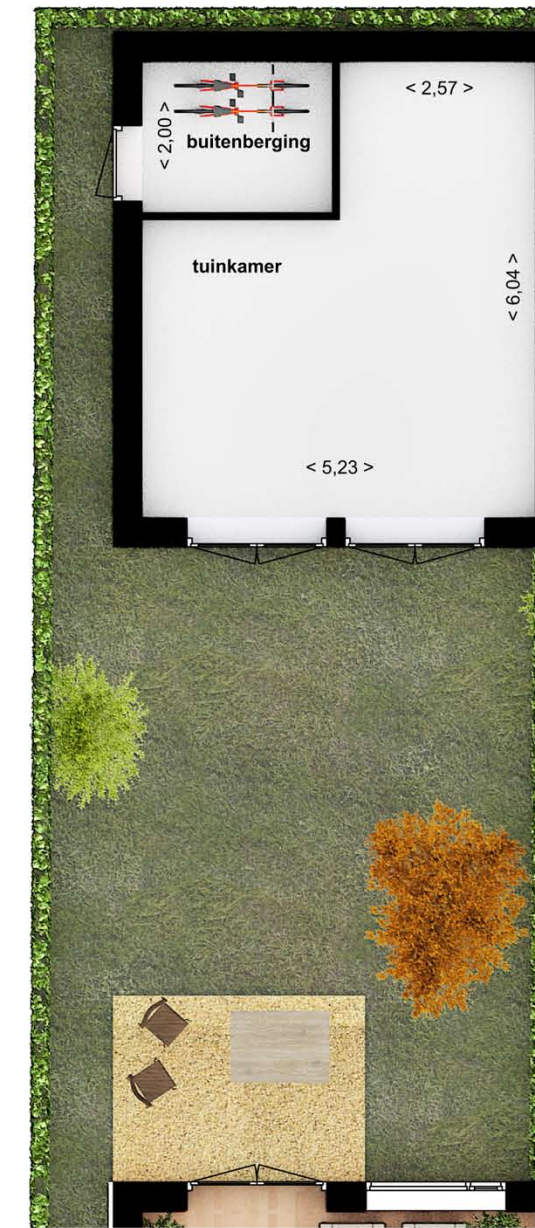

BOUWNUMMER 3
Begane grond
Schaal 1:100

BOUWNUMMER 3
Verdieping
Schaal 1:100

BOUWNUMMER 3 OPTIE
Begane grond
Schaal 1:100
uitbouw woonkamer 2 meter
met lichtstraat (plat dak)

BOUWNUMMER 3 OPTIE
Begane grond
Schaal 1:100
uitbouw woonkamer 4 meter
met lichtstraat (plat dak)

BOUWNUMMER 3 OPTIE
Begane grond
Schaal 1:100
In plaats van een kleine berging
een tuinkamer
(niet mogelijk in combinatie met
verlengde woonkamer)

BOUWNUMMER 3 OPTIE
Begane grond
Schaal 1:100
In plaats van een kleine berging
kantoor aan huis met toilet en
grotere buitenberging
(niet mogelijk in combinatie met
verlengde woonkamer)