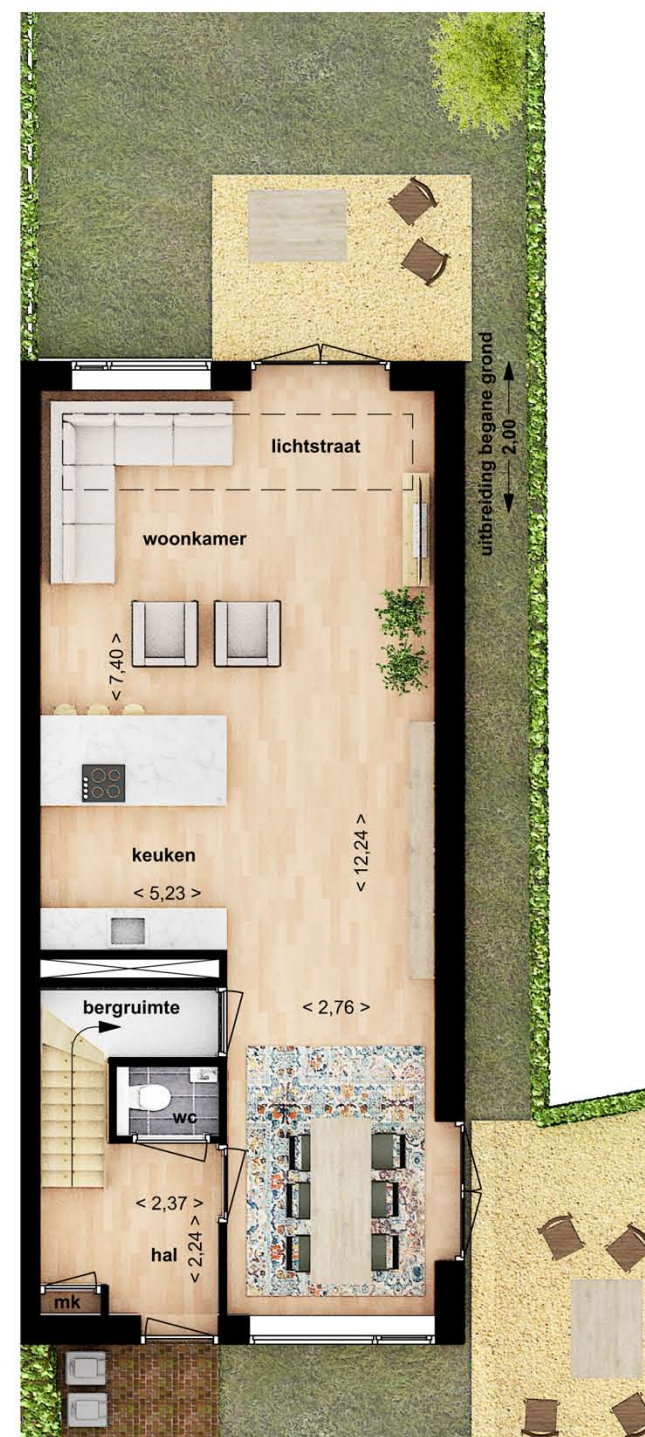

BOUWNUMMER 4
Begane grond
Schaal 1:100

BOUWNUMMER 4
Verdieping
Schaal 1:100

BOUWNUMMER 4 OPTIE
Begane grond
Schaal 1:100
uitbouw woonkamer 2 meter
met lichtstraat (plat dak)

BOUWNUMMER 4 OPTIE
Begane grond
Schaal 1:100
uitbouw woonkamer 4 meter
met lichtstraat (plat dak)

BOUWNUMMER 4 OPTIE
Begane grond
Schaal 1:100
In plaats van een kleine berging
een tuinkamer
(niet mogelijk in combinatie met
verlengde woonkamer)

BOUWNUMMER 4 OPTIE
Begane grond
Schaal 1:100
In plaats van een kleine berging
kantoor aan huis met toilet en
grotere buitenberging
(niet mogelijk in combinatie met
verlengde woonkamer)