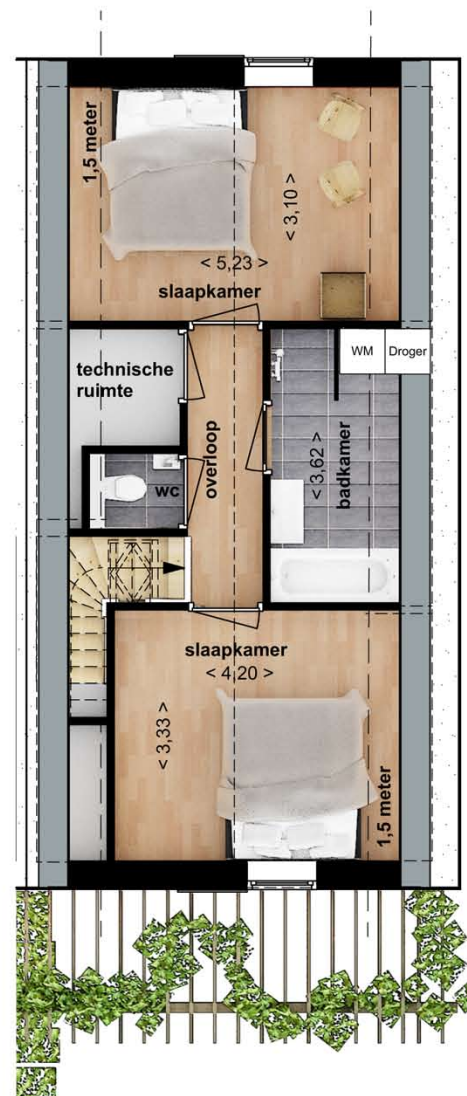

BOUWNUMMER 4
Begane grond
Schaal 1:100

BOUWNUMMER 4
Verdieping
Schaal 1:100

BOUWNUMMER 4 OPTIE
Begane grond
Schaal 1:100
uitbouw woonkamer 2 meter
met lichtstraat (plat dak)

BOUWNUMMER 4 OPTIE
Begane grond
Schaal 1:100
uitbouw woonkamer 4 meter
met lichtstraat (plat dak)

BOUWNUMMER 4 OPTIE
Begane grond
Schaal 1:100
In plaats van een kleine berging
een tuinkamer
(niet mogelijk in combinatie met
verlengde woonkamer)

BOUWNUMMER 4 OPTIE
Begane grond
Schaal 1:100
In plaats van een kleine berging
kantoor aan huis met toilet en
grotere buitenberging
(niet mogelijk in combinatie met
verlengde woonkamer)