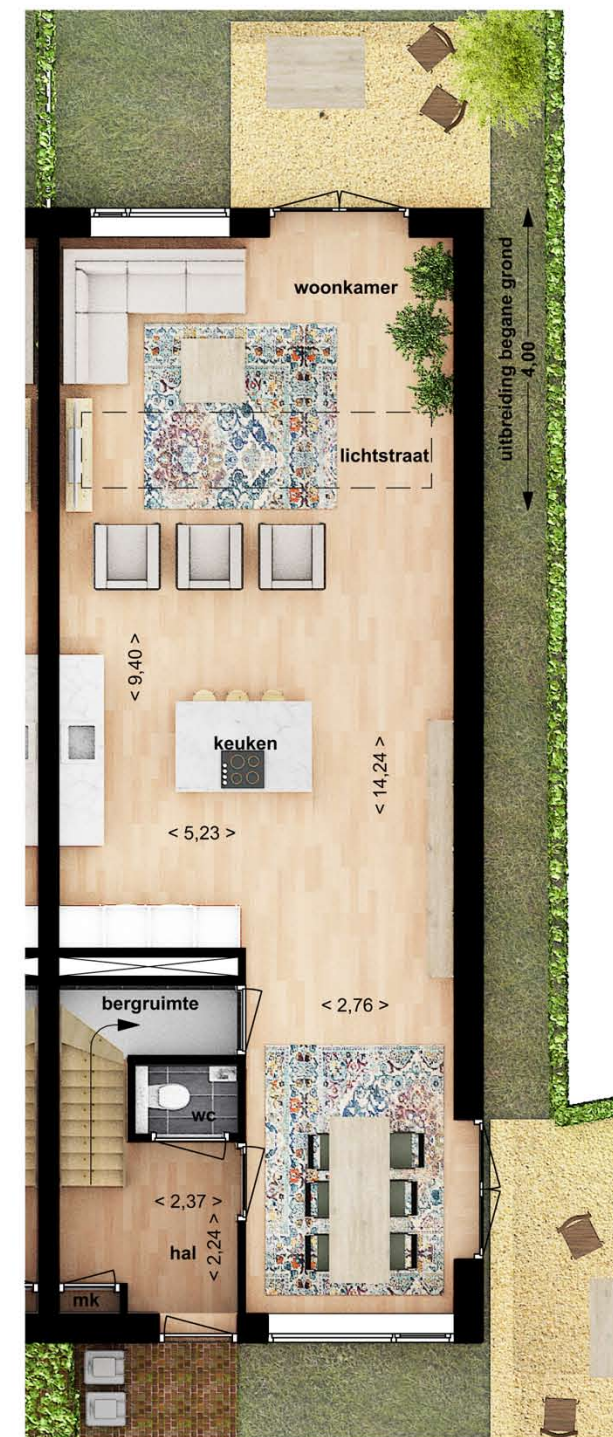

BOUWNUMMER 4
Begane grond
Schaal 1:100

BOUWNUMMER 4
Verdieping
Schaal 1:100

BOUWNUMMER 4 OPTIE
Begane grond
Schaal 1:100
uitbouw woonkamer 2 meter
met lichtstraat (plat dak)

BOUWNUMMER 4 OPTIE
Begane grond
Schaal 1:100
uitbouw woonkamer 4 meter
met lichtstraat (plat dak)

BOUWNUMMER 4 OPTIE
Begane grond
Schaal 1:100
In plaats van een kleine berging
een tuinkamer
(niet mogelijk in combinatie met
verlengde woonkamer)

BOUWNUMMER 4 OPTIE
Begane grond
Schaal 1:100
In plaats van een kleine berging
kantoor aan huis met toilet en
grotere buitenberging
(niet mogelijk in combinatie met
verlengde woonkamer)