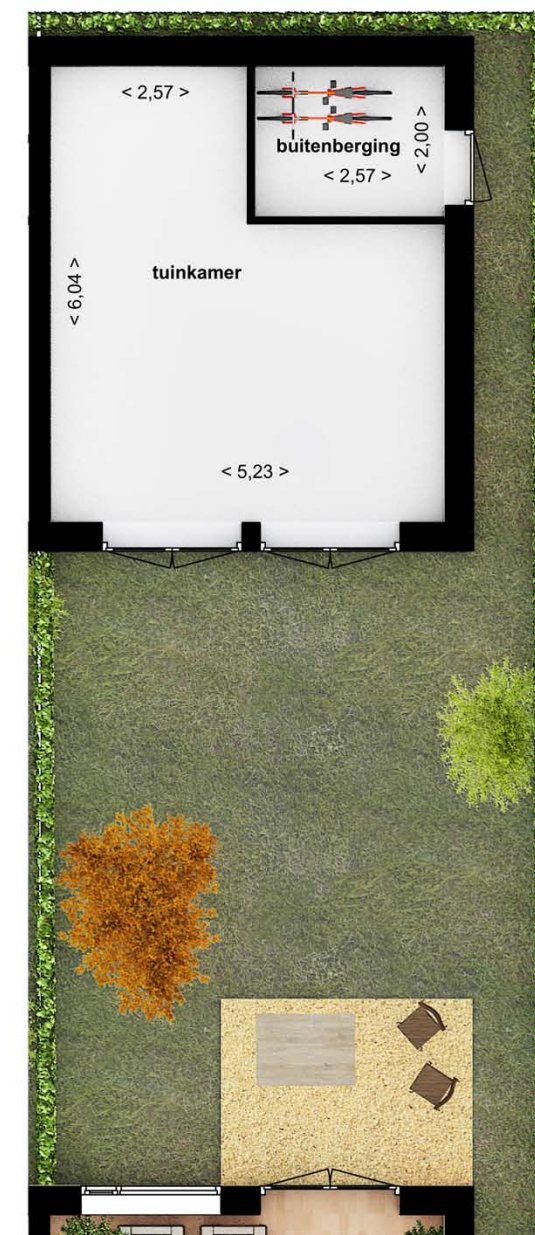

BOUWNUMMER 4
Begane grond
Schaal 1:100

BOUWNUMMER 4
Verdieping
Schaal 1:100

BOUWNUMMER 4 OPTIE
Begane grond
Schaal 1:100
uitbouw woonkamer 2 meter
met lichtstraat (plat dak)

BOUWNUMMER 4 OPTIE
Begane grond
Schaal 1:100
uitbouw woonkamer 4 meter
met lichtstraat (plat dak)

BOUWNUMMER 4 OPTIE
Begane grond
Schaal 1:100
In plaats van een kleine berging
een tuinkamer
(niet mogelijk in combinatie met
verlengde woonkamer)

BOUWNUMMER 4 OPTIE
Begane grond
Schaal 1:100
In plaats van een kleine berging
kantoor aan huis met toilet en
grotere buitenberging
(niet mogelijk in combinatie met
verlengde woonkamer)