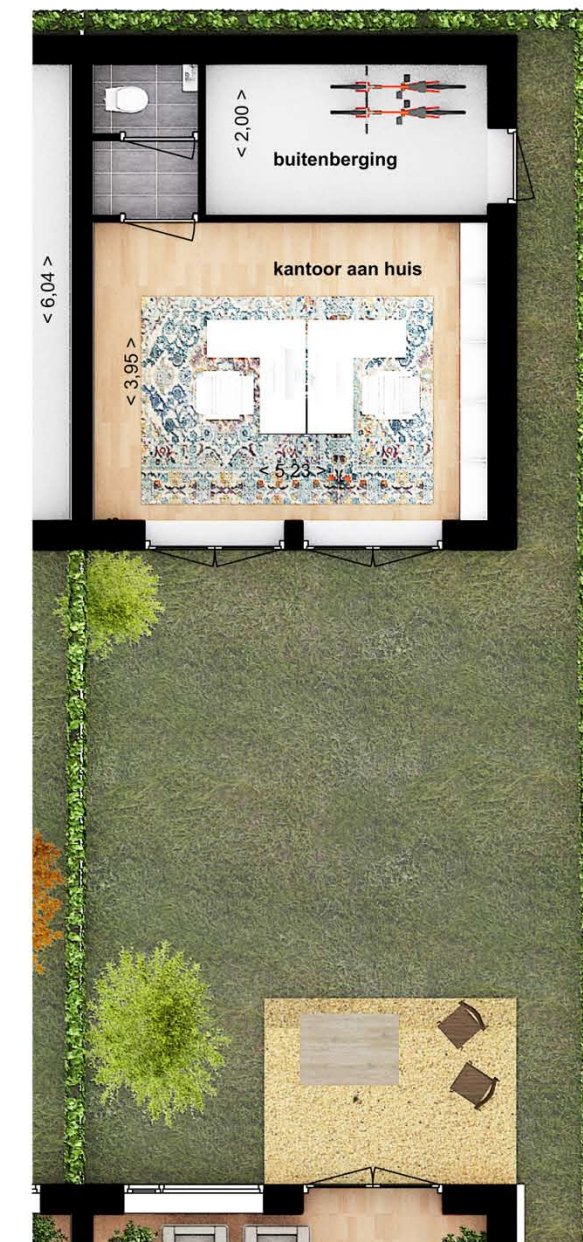

BOUWNUMMER 4
Begane grond
Schaal 1:100

BOUWNUMMER 4
Verdieping
Schaal 1:100

BOUWNUMMER 4 OPTIE
Begane grond
Schaal 1:100
uitbouw woonkamer 2 meter
met lichtstraat (plat dak)

BOUWNUMMER 4 OPTIE
Begane grond
Schaal 1:100
uitbouw woonkamer 4 meter
met lichtstraat (plat dak)

BOUWNUMMER 4 OPTIE
Begane grond
Schaal 1:100
In plaats van een kleine berging
een tuinkamer
(niet mogelijk in combinatie met
verlengde woonkamer)

BOUWNUMMER 4 OPTIE
Begane grond
Schaal 1:100
In plaats van een kleine berging
kantoor aan huis met toilet en
grotere buitenberging
(niet mogelijk in combinatie met
verlengde woonkamer)